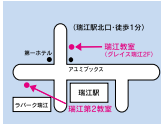

MEIKEI SUMMER PROGRAM 2009

「茗溪の夏」ご案内

夏期講習コース

小学生

- わくわくワークルーム(小1~小2)
- ピラミッドコース(小3~小6)
- 公立中高一貫校受験コース(小4~小6)
- 中学受験コース(小3~小6)
- 小学生英語(小1~小6)

中学生

- 高校受験コース(中1~中3)
- 進学クラス・選抜クラス・特進クラス
- 私国立・公立一貫校中学生コース(中1~中3)

高校生

- 大学受験コース(高1~高3・既卒生)

全学年対象

- 個別学習ルーム
- eトレーニング

茗溪塾が創る夏の集中学習

A日程 8/17(月)~20(木)

宿泊型

- 小4森のスクール
- 小5森のスクール
- 小6一貫校受験合宿
- 中1特進選抜合宿
- 中1一貫校合宿
- 中2特進選抜合宿
- 高1合宿
- 高2合宿
- マイプラン

B日程 8/17(月)~21(金)

宿泊型

- 中3受験合宿
- 中3特進選抜合宿
- 高3合宿

通し型

- 中3選抜レベルアップゼミ
- 中3進学基礎特訓

夏期スケジュール

月/日	曜日	内容
7月18日	土	1学期授業終了
19日	日	(準備日)
20日	月	(準備日)
21日	火	夏期講習第1ターム①
22日	水	夏期講習第1ターム②
23日	木	夏期講習第1ターム③
24日	金	夏期講習第1ターム④
25日	土	夏期講習第1ターム⑤
26日	日	休み
27日	月	夏期講習第2ターム①
28日	火	夏期講習第2ターム②
29日	水	夏期講習第2ターム③
30日	木	夏期講習第2ターム④
31日	金	夏期講習第2ターム⑤
8月1日	土	休み
2日	日	夏期講習第3ターム①
3日	月	夏期講習第3ターム②
4日	火	夏期講習第3ターム③
5日	水	夏期講習第3ターム④
6日	木	夏期講習第3ターム⑤
7日	金	休み
8日	土	夏期講習第4ターム①
9日	日	夏期講習第4ターム②
10日	月	夏期講習第4ターム③
11日	火	夏期講習第4ターム④
12日	水	夏期講習第4ターム⑤
13日	木	夏期休暇
14日	金	夏期休暇
15日	土	夏期休暇
16日	日	夏期休暇(合宿関係準備日)
17日	月	夏期合宿①
18日	火	夏期合宿②
19日	水	夏期合宿③
20日	木	夏期合宿④
21日	金	夏期合宿⑤
22日	土	休み
23日	日	ソフトボール大会準備日
24日	月	ソフトボール大会
25日	火	やり直しターム①
26日	水	やり直しターム②
27日	木	やり直しターム③
28日	金	やり直しターム④
29日	土	やり直しターム⑤
30日	日	やり直しターム⑥

8/25~29(10:00~21:00) 8/30(10:00~18:00)

お申込み方法

Step1 お問い合わせ資料請求 ▶▶ Step2 クラス分けテスト ▶▶ Step3 個別面談カウンセリング ▶▶ Step4 受講開始

茗溪塾 教室一覧

<http://www.meikei.com>

茗溪塾本部 tel.03-3320-9661 茗溪塾教務部 tel.03-3659-8638 お問い合わせフリーダイヤル ☎ 0120-192860 (10:00~19:00)
教室営業時間:平日 AM11時~PM10時 土曜 AM10時~PM10時 日曜 AM10時~PM6時

笹塚教室

〒151-0073
渋谷区笹塚1-56-7 東玉管ビル3F
tel.3378-0199

方南教室

〒168-0062
杉並区方南2-23-22 方南共同ビル
tel.3313-2720

王子教室

〒114-0002
北区王子2-15-10 龍ビル2F
tel.3913-8977

大山教室

〒173-0021
板橋区駒生町3-1 ハックベリーハイムⅢ2F
tel.3958-3119

小岩教室

〒133-0056
江戸川区南小岩8-4-27
tel.3672-1010(代)

瑞江教室

〒132-0011
江戸川区瑞江2-5-3 グレイス瑞江2F
tel.3698-7070

土気教室

〒267-0066
千葉市緑区あすみが丘3-4-1
tel.043-205-5541

大宮教室