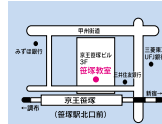

MEIKEI SUMMER PROGRAM 2009

「茗溪の夏」ご案内

夏期講習コース

小学生

- わくわくワークルーム(小1~小2)
- ピラミッドコース(小3~小6)
- 公立中高一貫校受験コース(小4~小6)
- 中学受験コース(小3~小6)
- 小学生英語(小1~小6)

中学生

- 高校受験コース(中1~中3)
- 進学クラス・選抜クラス・特進クラス
- 私国立・公立一貫校中学生コース(中1~中3)

高校生

- 大学受験コース(高1~高3・既卒生)

全学年対象

- 個別学習ルーム
- eトレーニング

茗溪塾が創る夏の集中学習

A日程 8/17(月)~20(木)

宿泊型

- 小4森のスクール
- 小5森のスクール
- 小6一貫校受験合宿
- 中1特進選抜合宿
- 中1一貫校合宿
- 中2特進選抜合宿
- 高1合宿
- 高2合宿
- マイプラン

B日程 8/17(月)~21(金)

宿泊型

- 中3受験合宿
- 中3特進選抜合宿
- 高3合宿

通し型

- 中3選抜レベルアップゼミ
- 中3進学基礎特訓

夏期スケジュール

月/日	曜日	内容
7月18日	土	1学期授業終了
19日	日	(準備日)
20日	月	(準備日)
21日	火	夏期講習第1ターム①
22日	水	夏期講習第1ターム②
23日	木	夏期講習第1ターム③
24日	金	夏期講習第1ターム④
25日	土	夏期講習第1ターム⑤
26日	日	休み
27日	月	夏期講習第2ターム①
28日	火	夏期講習第2ターム②
29日	水	夏期講習第2ターム③
30日	木	夏期講習第2ターム④
31日	金	夏期講習第2ターム⑤
8月1日	土	休み
2日	日	夏期講習第3ターム①
3日	月	夏期講習第3ターム②
4日	火	夏期講習第3ターム③
5日	水	夏期講習第3ターム④
6日	木	夏期講習第3ターム⑤
7日	金	休み
8日	土	夏期講習第4ターム①
9日	日	夏期講習第4ターム②
10日	月	夏期講習第4ターム③
11日	火	夏期講習第4ターム④
12日	水	夏期講習第4ターム⑤
13日	木	夏期休暇
14日	金	夏期休暇
15日	土	夏期休暇
16日	日	夏期休暇(合宿関係準備日)
17日	月	夏期合宿①
18日	火	夏期合宿②
19日	水	夏期合宿③
20日	木	夏期合宿④
21日	金	夏期合宿⑤
22日	土	休み
23日	日	ソフトボール大会準備日
24日	月	ソフトボール大会
25日	火	やり直しターム①
26日	水	やり直しターム②
27日	木	やり直しターム③
28日	金	やり直しターム④
29日	土	やり直しターム⑤
30日	日	やり直しターム⑥

8/25~29(10:00~21:00) 8/30(10:00~18:00)

お申込み方法

Step1 お問い合わせ資料請求 ▶▶ Step2 クラス分けテスト ▶▶ Step3 個別面談カウンセリング ▶▶ Step4 受講開始

茗溪塾 教室一覧

<http://www.meikei.com>

茗溪塾本部 tel.03-3320-9661 茗溪塾教務部 tel.03-3659-8638 お問い合わせフリーダイヤル ☎ 0120-192860 (10:00~19:00)
教室営業時間:平日 AM11時~PM10時 土曜 AM10時~PM10時 日曜 AM10時~PM6時

笹塚教室

〒151-0073
渋谷区笹塚1-56-7 東玉管ビル3F
tel.3378-0199

方南教室

〒168-0062
杉並区方南2-23-22 方南共同ビル
tel.3313-2720

王子教室

〒114-0002
北区王子2-15-10 龍ビル2F
tel.3913-8977

大山教室

〒173-0021
板橋区駒生町3-1 ハックベリーハイムⅢ2F
tel.3958-3119

小岩教室

〒133-0056
江戸川区南小岩8-4-27
tel.3672-1010(代)

瑞江教室

〒132-0011
江戸川区瑞江2-5-3 グレイス瑞江2F
tel.3698-7070

土気教室

〒267-0066
千葉市緑区あすみが丘3-4-1
tel.043-205-5541

大宮教室