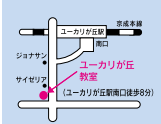

MEIKEI SUMMER PROGRAM 2009

「茗溪の夏」ご案内

夏期講習コース

小学生

- わくわくワークルーム(小1~小2)
- ピラミッドコース(小3~小6)
- 公立中高一貫校受験コース(小4~小6)
- 中学受験コース(小3~小6)
- 小学生英語(小1~小6)

中学生

- 高校受験コース(中1~中3)
- 進学クラス・選抜クラス・特進クラス
- 私国立・公立一貫校中学生コース(中1~中3)

高校生

- 大学受験コース(高1~高3・既卒生)

全学年対象

- 個別学習ルーム
- eトレーニング

茗溪塾が創る夏の集中学習

A日程 8/17(月)~20(木)

宿泊型

- 小4森のスクール
- 小5森のスクール
- 小6一貫校受験合宿
- 中1特進選抜合宿
- 中1一貫校合宿
- 中2特進選抜合宿
- 高1合宿
- 高2合宿
- マイプラン

B日程 8/17(月)~21(金)

宿泊型

- 中3受験合宿
- 中3特進選抜合宿
- 高3合宿

通し型

- 中3選抜レベルアップゼミ
- 中3進学基礎特訓

夏期スケジュール

月/日	曜日	内容
7月18日	土	1学期授業終了
19日	日	(準備日)
20日	月	(準備日)
21日	火	夏期講習第1ターム①
22日	水	夏期講習第1ターム②
23日	木	夏期講習第1ターム③
24日	金	夏期講習第1ターム④
25日	土	夏期講習第1ターム⑤
26日	日	休み
27日	月	夏期講習第2ターム①
28日	火	夏期講習第2ターム②
29日	水	夏期講習第2ターム③
30日	木	夏期講習第2ターム④
31日	金	夏期講習第2ターム⑤
8月1日	土	休み
2日	日	夏期講習第3ターム①
3日	月	夏期講習第3ターム②
4日	火	夏期講習第3ターム③
5日	水	夏期講習第3ターム④
6日	木	夏期講習第3ターム⑤
7日	金	休み
8日	土	夏期講習第4ターム①
9日	日	夏期講習第4ターム②
10日	月	夏期講習第4ターム③
11日	火	夏期講習第4ターム④
12日	水	夏期講習第4ターム⑤
13日	木	夏期休暇
14日	金	夏期休暇
15日	土	夏期休暇
16日	日	夏期休暇(合宿関係準備日)
17日	月	夏期合宿①
18日	火	夏期合宿②
19日	水	夏期合宿③
20日	木	夏期合宿④
21日	金	夏期合宿⑤
22日	土	休み
23日	日	ソフトボール大会準備日
24日	月	ソフトボール大会
25日	火	やり直しターム①
26日	水	やり直しターム②
27日	木	やり直しターム③
28日	金	やり直しターム④
29日	土	やり直しターム⑤
30日	日	やり直しターム⑥

8/25~29(10:00~21:00) 8/30(10:00~18:00)

お申込み方法

Step1 お問い合わせ資料請求 ▶▶ Step2 クラス分けテスト ▶▶ Step3 個別面談カウンセリング ▶▶ Step4 受講開始

茗溪塾 教室一覧

<http://www.meikei.com>

茗溪塾本部 tel.03-3320-9661 茗溪塾教務部 tel.03-3659-8638 お問い合わせフリーダイヤル ☎ 0120-192860 (10:00~19:00)
教室営業時間:平日 AM11時~PM10時 土曜 AM10時~PM10時 日曜 AM10時~PM6時

笹塚教室

〒151-0073
渋谷区笹塚1-56-7 東玉管ビル3F
tel.3378-0199

方南教室

〒168-0062
杉並区方南2-23-22 方南共同ビル
tel.3313-2720

王子教室

〒114-0002
北区王子2-15-10 龍ビル2F
tel.3913-8977

大山教室

〒173-0021
板橋区駒生町3-1 ハックベリーハイムⅢ2F
tel.3958-3119

小岩教室

〒133-0056
江戸川区南小岩8-4-27
tel.3672-1010(代)

瑞江教室

〒132-0011
江戸川区瑞江2-5-3 グレイス瑞江2F
tel.3698-7070

土気教室

〒267-0066
千葉市緑区あすみが丘3-4-1
tel.043-205-5541

大宮教室