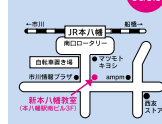

MEIKEI SUMMER PROGRAM 2009

「茗溪の夏」ご案内

夏期講習コース

小学生

- わくわくワークルーム(小1~小2)
- ピラミッドコース(小3~小6)
- 公立中高一貫校受験コース(小4~小6)
- 中学受験コース(小3~小6)
- 小学生英語(小1~小6)

中学生

- 高校受験コース(中1~中3)
- 進学クラス・選抜クラス・特進クラス
- 私国立・公立一貫校中学生コース(中1~中3)

高校生

- 大学受験コース(高1~高3・既卒生)

全学年対象

- 個別学習ルーム
- eトレーニング

茗溪塾が創る夏の集中学習

A日程 8/17(月)~20(木)

宿泊型

- 小4森のスクール
- 小5森のスクール
- 小6一貫校受験合宿
- 中1特進選抜合宿
- 中1一貫校合宿
- 中2特進選抜合宿
- 高1合宿
- 高2合宿
- マイプラン

B日程 8/17(月)~21(金)

宿泊型

- 中3受験合宿
- 中3特進選抜合宿
- 高3合宿

通し型

- 中3選抜レベルアップゼミ
- 中3進学基礎特訓

夏期スケジュール

月/日	曜日	内容
7月18日	土	1学期授業終了
19日	日	(準備日)
20日	月	(準備日)
21日	火	夏期講習第1ターム①
22日	水	夏期講習第1ターム②
23日	木	夏期講習第1ターム③
24日	金	夏期講習第1ターム④
25日	土	夏期講習第1ターム⑤
26日	日	休み
27日	月	夏期講習第2ターム①
28日	火	夏期講習第2ターム②
29日	水	夏期講習第2ターム③
30日	木	夏期講習第2ターム④
31日	金	夏期講習第2ターム⑤
8月1日	土	休み
2日	日	夏期講習第3ターム①
3日	月	夏期講習第3ターム②
4日	火	夏期講習第3ターム③
5日	水	夏期講習第3ターム④
6日	木	夏期講習第3ターム⑤
7日	金	休み
8日	土	夏期講習第4ターム①
9日	日	夏期講習第4ターム②
10日	月	夏期講習第4ターム③
11日	火	夏期講習第4ターム④
12日	水	夏期講習第4ターム⑤
13日	木	夏期休暇
14日	金	夏期休暇
15日	土	夏期休暇
16日	日	夏期休暇(合宿関係準備日)
17日	月	夏期合宿①
18日	火	夏期合宿②
19日	水	夏期合宿③
20日	木	夏期合宿④
21日	金	夏期合宿⑤
22日	土	休み
23日	日	ソフトボール大会準備日
24日	月	ソフトボール大会
25日	火	やり直しターム①
26日	水	やり直しターム②
27日	木	やり直しターム③
28日	金	やり直しターム④
29日	土	やり直しターム⑤
30日	日	やり直しターム⑥

8/25~29(10:00~21:00) 8/30(10:00~18:00)

お申込み方法

Step1 お問い合わせ資料請求 ▶▶ Step2 クラス分けテスト ▶▶ Step3 個別面談カウンセリング ▶▶ Step4 受講開始

茗溪塾 教室一覧

<http://www.meikei.com>

茗溪塾本部 tel.03-3320-9661 茗溪塾教務部 tel.03-3659-8638 お問い合わせフリーダイヤル ☎ 0120-192860 (10:00~19:00)
教室営業時間:平日 AM11時~PM10時 土曜 AM10時~PM10時 日曜 AM10時~PM6時

笹塚教室

〒151-0073
渋谷区笹塚1-56-7 東玉管ビル3F
tel.3378-0199

方南教室

〒168-0062
杉並区方南2-23-22 方南共同ビル
tel.3313-2720

王子教室

〒114-0002
北区王子2-15-10 龍ビル2F
tel.3913-8977

大山教室

〒173-0021
板橋区駒生町3-1 ハックベリーハイムⅢ2F
tel.3958-3119

小岩教室

〒133-0056
江戸川区南小岩8-4-27
tel.3672-1010(代)

瑞江教室

〒132-0011
江戸川区瑞江2-5-3 グレイス瑞江2F
tel.3698-7070

土気教室

〒267-0066
千葉市緑区あすみが丘3-4-1
tel.043-205-5541

大宮教室