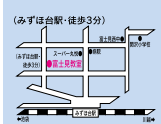

MEIKEI SUMMER PROGRAM 2009

「茗溪の夏」ご案内

夏期講習コース

小学生

- わくわくワークルーム(小1~小2)
- ピラミッドコース(小3~小6)
- 公立中高一貫校受験コース(小4~小6)
- 中学受験コース(小3~小6)
- 小学生英語(小1~小6)

中学生

- 高校受験コース(中1~中3)
- 進学クラス・選抜クラス・特進クラス
- 私国立・公立一貫校中学生コース(中1~中3)

高校生

- 大学受験コース(高1~高3・既卒生)

全学年対象

- 個別学習ルーム
- eトレーニング

茗溪塾が創る夏の集中学習

A日程 8/17(月)~20(木)

宿泊型

- 小4森のスクール
- 小5森のスクール
- 小6一貫校受験合宿
- 中1特進選抜合宿
- 中1一貫校合宿
- 中2特進選抜合宿
- 高1合宿
- 高2合宿
- マイプラン

B日程 8/17(月)~21(金)

宿泊型

- 中3受験合宿
- 中3特進選抜合宿
- 高3合宿

通し型

- 中3選抜レベルアップゼミ
- 中3進学基礎特訓

夏期スケジュール

月/日	曜日	内容
7月18日	土	1学期授業終了
19日	日	(準備日)
20日	月	(準備日)
21日	火	夏期講習第1ターム①
22日	水	夏期講習第1ターム②
23日	木	夏期講習第1ターム③
24日	金	夏期講習第1ターム④
25日	土	夏期講習第1ターム⑤
26日	日	休み
27日	月	夏期講習第2ターム①
28日	火	夏期講習第2ターム②
29日	水	夏期講習第2ターム③
30日	木	夏期講習第2ターム④
31日	金	夏期講習第2ターム⑤
8月1日	土	休み
2日	日	夏期講習第3ターム①
3日	月	夏期講習第3ターム②
4日	火	夏期講習第3ターム③
5日	水	夏期講習第3ターム④
6日	木	夏期講習第3ターム⑤
7日	金	休み
8日	土	夏期講習第4ターム①
9日	日	夏期講習第4ターム②
10日	月	夏期講習第4ターム③
11日	火	夏期講習第4ターム④
12日	水	夏期講習第4ターム⑤
13日	木	夏期休暇
14日	金	夏期休暇
15日	土	夏期休暇
16日	日	夏期休暇(合宿関係準備日)
17日	月	夏期合宿①
18日	火	夏期合宿②
19日	水	夏期合宿③
20日	木	夏期合宿④
21日	金	夏期合宿⑤
22日	土	休み
23日	日	ソフトボール大会準備日
24日	月	ソフトボール大会
25日	火	やり直しターム①
26日	水	やり直しターム②
27日	木	やり直しターム③
28日	金	やり直しターム④
29日	土	やり直しターム⑤
30日	日	やり直しターム⑥

8/25~29(10:00~21:00) 8/30(10:00~18:00)

お申込み方法

Step1 お問い合わせ資料請求 ▶▶ Step2 クラス分けテスト ▶▶ Step3 個別面談カウンセリング ▶▶ Step4 受講開始

茗溪塾 教室一覧

<http://www.meikei.com>

茗溪塾本部 tel.03-3320-9661 茗溪塾教務部 tel.03-3659-8638 お問い合わせフリーダイヤル ☎ 0120-192860 (10:00~19:00)
教室営業時間:平日 AM11時~PM10時 土曜 AM10時~PM10時 日曜 AM10時~PM6時

笹塚教室

〒151-0073
渋谷区笹塚1-56-7 東玉管ビル3F
tel.3378-0199

方南教室

〒168-0062
杉並区方南2-23-22 方南共同ビル
tel.3313-2720

王子教室

〒114-0002
北区王子2-15-10 龍ビル2F
tel.3913-8977

大山教室

〒173-0021
板橋区駒生町3-1 ハックベリーハイムⅢ2F
tel.3958-3119

小岩教室

〒133-0056
江戸川区南小岩8-4-27
tel.3672-1010(代)

瑞江教室

〒132-0011
江戸川区瑞江2-5-3 グレイス瑞江2F
tel.3698-7070

土気教室

〒267-0066
千葉市緑区あすみが丘3-4-1
tel.043-205-5541

大宮教室