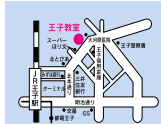

MEIKEI SUMMER PROGRAM 2009

「茗溪の夏」ご案内

夏期講習コース

小学生

- わくわくワークルーム(小1~小2)
- ピラミッドコース(小3~小6)
- 公立中高一貫校受験コース(小4~小6)
- 中学受験コース(小3~小6)
- 小学生英語(小1~小6)

中学生

- 高校受験コース(中1~中3)
- 進学クラス・選抜クラス・特進クラス
- 私国立・公立一貫校中学生コース(中1~中3)

高校生

- 大学受験コース(高1~高3・既卒生)

全学年対象

- 個別学習ルーム
- eトレーニング

茗溪塾が創る夏の集中学習

A日程 8/17(月)~20(木)

宿泊型

- 小4森のスクール
- 小5森のスクール
- 小6一貫校受験合宿
- 中1特進選抜合宿
- 中1一貫校合宿
- 中2特進選抜合宿
- 高1合宿
- 高2合宿
- マイプラン

B日程 8/17(月)~21(金)

宿泊型

- 中3受験合宿
- 中3特進選抜合宿
- 高3合宿

通し型

- 中3選抜レベルアップゼミ
- 中3進学基礎特訓

夏期スケジュール

月/日	曜日	内容
7月18日	土	1学期授業終了
19日	日	(準備日)
20日	月	(準備日)
21日	火	夏期講習第1ターム①
22日	水	夏期講習第1ターム②
23日	木	夏期講習第1ターム③
24日	金	夏期講習第1ターム④
25日	土	夏期講習第1ターム⑤
26日	日	休み
27日	月	夏期講習第2ターム①
28日	火	夏期講習第2ターム②
29日	水	夏期講習第2ターム③
30日	木	夏期講習第2ターム④
31日	金	夏期講習第2ターム⑤
8月1日	土	休み
2日	日	夏期講習第3ターム①
3日	月	夏期講習第3ターム②
4日	火	夏期講習第3ターム③
5日	水	夏期講習第3ターム④
6日	木	夏期講習第3ターム⑤
7日	金	休み
8日	土	夏期講習第4ターム①
9日	日	夏期講習第4ターム②
10日	月	夏期講習第4ターム③
11日	火	夏期講習第4ターム④
12日	水	夏期講習第4ターム⑤
13日	木	夏期休暇
14日	金	夏期休暇
15日	土	夏期休暇
16日	日	夏期休暇(合宿関係準備日)
17日	月	夏期合宿①
18日	火	夏期合宿②
19日	水	夏期合宿③
20日	木	夏期合宿④
21日	金	夏期合宿⑤
22日	土	休み
23日	日	ソフトボール大会準備日
24日	月	ソフトボール大会
25日	火	やり直しターム①
26日	水	やり直しターム②
27日	木	やり直しターム③
28日	金	やり直しターム④
29日	土	やり直しターム⑤
30日	日	やり直しターム⑥

8/25~29(10:00~21:00) 8/30(10:00~18:00)

お申込み方法

Step1 お問い合わせ資料請求 ▶▶ Step2 クラス分けテスト ▶▶ Step3 個別面談カウンセリング ▶▶ Step4 受講開始

茗溪塾 教室一覧

<http://www.meikei.com>

茗溪塾本部 tel.03-3320-9661 茗溪塾教務部 tel.03-3659-8638 お問い合わせフリーダイヤル ☎ 0120-192860 (10:00~19:00)
教室営業時間:平日 AM11時~PM10時 土曜 AM10時~PM10時 日曜 AM10時~PM6時

笹塚教室

〒151-0073
渋谷区笹塚1-56-7 東玉管ビル3F
tel.3378-0199

方南教室

〒168-0062
杉並区方南2-23-22 方南共同ビル
tel.3313-2720

王子教室

〒114-0002
北区王子2-15-10 龍ビル2F
tel.3913-8977

大山教室

〒173-0021
板橋区駒生町3-1 ハックベリーハイムⅢ2F
tel.3958-3119

小岩教室

〒133-0056
江戸川区南小岩8-4-27
tel.3672-1010(代)

瑞江教室

〒132-0011
江戸川区瑞江2-5-3 グレイス瑞江2F
tel.3698-7070

土気教室

〒267-0066
千葉市緑区あすみが丘3-4-1
tel.043-205-5541

大宮教室