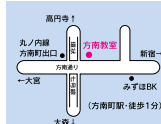

MEIKEI SUMMER PROGRAM 2009

「茗溪の夏」ご案内

夏期講習コース

小学生

- わくわくワークルーム(小1~小2)
- ピラミッドコース(小3~小6)
- 公立中高一貫校受験コース(小4~小6)
- 中学受験コース(小3~小6)
- 小学生英語(小1~小6)

中学生

- 高校受験コース(中1~中3)
- 進学クラス・選抜クラス・特進クラス
- 私国立・公立一貫校中学生コース(中1~中3)

高校生

- 大学受験コース(高1~高3・既卒生)

全学年対象

- 個別学習ルーム
- eトレーニング

茗溪塾が創る夏の集中学習

A日程 8/17(月)~20(木)

宿泊型

- 小4森のスクール
- 小5森のスクール
- 小6一貫校受験合宿
- 中1特進選抜合宿
- 中1一貫校合宿
- 中2特進選抜合宿
- 高1合宿
- 高2合宿
- マイプラン

B日程 8/17(月)~21(金)

宿泊型

- 中3受験合宿
- 中3特進選抜合宿
- 高3合宿

通し型

- 中3選抜レベルアップゼミ
- 中3進学基礎特訓

夏期スケジュール

月/日	曜日	内容
7月18日	土	1学期授業終了
19日	日	(準備日)
20日	月	(準備日)
21日	火	夏期講習第1ターム①
22日	水	夏期講習第1ターム②
23日	木	夏期講習第1ターム③
24日	金	夏期講習第1ターム④
25日	土	夏期講習第1ターム⑤
26日	日	休み
27日	月	夏期講習第2ターム①
28日	火	夏期講習第2ターム②
29日	水	夏期講習第2ターム③
30日	木	夏期講習第2ターム④
31日	金	夏期講習第2ターム⑤
8月1日	土	休み
2日	日	夏期講習第3ターム①
3日	月	夏期講習第3ターム②
4日	火	夏期講習第3ターム③
5日	水	夏期講習第3ターム④
6日	木	夏期講習第3ターム⑤
7日	金	休み
8日	土	夏期講習第4ターム①
9日	日	夏期講習第4ターム②
10日	月	夏期講習第4ターム③
11日	火	夏期講習第4ターム④
12日	水	夏期講習第4ターム⑤
13日	木	夏期休暇
14日	金	夏期休暇
15日	土	夏期休暇
16日	日	夏期休暇(合宿関係準備日)
17日	月	夏期合宿①
18日	火	夏期合宿②
19日	水	夏期合宿③
20日	木	夏期合宿④
21日	金	夏期合宿⑤
22日	土	休み
23日	日	ソフトボール大会準備日
24日	月	ソフトボール大会
25日	火	やり直しターム①
26日	水	やり直しターム②
27日	木	やり直しターム③
28日	金	やり直しターム④
29日	土	やり直しターム⑤
30日	日	やり直しターム⑥

8/25~29(10:00~21:00) 8/30(10:00~18:00)

お申込み方法

Step1 お問い合わせ資料請求 ▶▶ Step2 クラス分けテスト ▶▶ Step3 個別面談カウンセリング ▶▶ Step4 受講開始

茗溪塾 教室一覧

<http://www.meikei.com>

茗溪塾本部 tel.03-3320-9661 茗溪塾教務部 tel.03-3659-8638 お問い合わせフリーダイヤル ☎ 0120-192860 (10:00~19:00)
教室営業時間:平日 AM11時~PM10時 土曜 AM10時~PM10時 日曜 AM10時~PM6時

笹塚教室

〒151-0073
渋谷区笹塚1-56-7 東玉管ビル3F
tel.3378-0199

方南教室

〒168-0062
杉並区方南2-23-22 方南共同ビル
tel.3313-2720

王子教室

〒114-0002
北区王子2-15-10 龍ビル2F
tel.3913-8977

大山教室

〒173-0021
板橋区駒生町3-1 ハックベリーハイムⅢ2F
tel.3958-3119

小岩教室

〒133-0056
江戸川区南小岩8-4-27
tel.3672-1010(代)

瑞江教室

〒132-0011
江戸川区瑞江2-5-3 グレイス瑞江2F
tel.3698-7070

土気教室

〒267-0066
千葉市緑区あすみが丘3-4-1
tel.043-205-5541

大宮教室