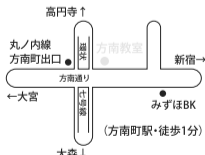

講習会および入塾のお申込み方法

Step1 お問い合わせ資料請求 ▶▶ Step2 クラス分けテスト ▶▶ Step3 個別面談カウンセリング ▶▶ Step4 受講開始