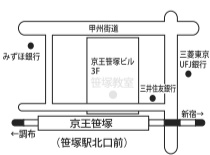

講習会および入塾のお申込み方法

Step1 お問い合わせ資料請求 ▶▶ Step2 クラス分けテスト ▶▶ Step3 個別面談カウンセリング ▶▶ Step4 受講開始