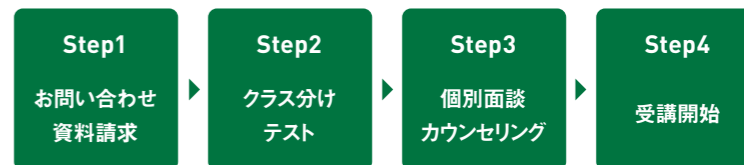

10:00~ 大山・王子・大宮・川口・小岩・笹塚・
本八幡・船橋・鎌取
13:00~ 稲毛・土気・東大島・千葉・ユカリが丘・方南
15:00~ 瑞江

2014年ガイダンスに基づく
スタートガイダンスです。

大学受験 新学期説明会

2/16(日)

10:00~ 稲毛
13:00~ 王子・大宮・鎌取・
瑞江(東大島と共同開催)
笹塚・方南・大山・小岩・
土気・本八幡・船橋・千葉・
川口・ユカリが丘

■ 各教室にお問い合わせください。 教室営業時間: 平日 AM11時~PM10時/土曜 AM10時~PM10時/日曜 AM10時~PM6時

笹塚教室 〒151-0073 渋谷区笹塚1-56-7 京王笹塚ビル3F TEL 03-3378-0199	方南教室 〒168-0062 杉並区方南2-23-22 方南共同ビル TEL 03-3313-2720	王子教室 〒114-0002 北区王子2-15-10 榎ビル2F TEL 03-3913-8977	大山教室 〒173-0021 板橋区弥生町3-1 ハックベリーハイムⅢ2F TEL 03-3958-3119	小岩教室 〒133-0056 江戸川区南小岩8-4-27 TEL 03-3672-1010	瑞江教室 〒132-0011 江戸川区瑞江2-5-3 グレイス瑞江2F TEL 03-3698-7070	土気教室 〒267-0066 千葉市緑区あすみが丘3-4-1 TEL 043-205-5541	大宮教室 〒330-0846 さいたま市大宮区大門口1-63 栗橋ビル4F TEL 048-650-5655	東大島教室 〒136-0072 江東区大島9-3-12 東大島メトロード18 2F TEL 03-5875-1223
本八幡教室 〒272-0023 千葉市川市南八幡4-1-7 本八幡駅前ビル3F TEL 047-393-6506	稲毛教室 〒263-0043 千葉県千葉市稲毛区小仲台6-19-25 MSビル2F TEL 043-207-6565	船橋教室 〒273-0005 千葉県船橋市本町6-1-13 YMビル5F TEL 047-460-3816	千葉教室 〒260-0045 千葉市中央区弁天1-1-5 中村ビル2F TEL 043-290-5680	富士見教室 〒354-0018 富士見市西みずほ台2-3-12 TEL 049-251-2048	川口教室 〒332-0016 埼玉県川口市幸町3-7-22 TEL 048-241-5456	ユカリが丘教室 〒285-0859 千葉県佐倉市南ユカリが丘11-2 SYビル TEL 043-460-2070	鎌取教室 〒266-0031 千葉市緑区おゆみ野3-8-1 山本ビル2F TEL 043-300-0011	※当塾では電話や戸別訪問等での営業活動は一切行っておりません。指導の充実を第一と考えています。 ※名前の似た塾の勧誘を誤解して苦情を持ち込まれるケースが後を絶ちません。必ず相手の電話番号をお確かめください。

<http://www.meikei.com>

講習会および入塾のお申し込み方法

茗溪塾 本部
MEI KEI JYUKU
03-3320-9661

でてこい、未来のリーダーたち。
四谷大塚 YTnet