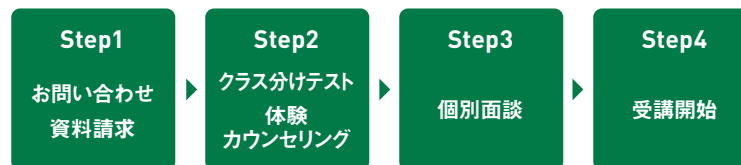

入会受付中!

定員になり次第締切となります。

■ 各教室にお問い合わせください。 教室営業時間: 平日 PM1時～PM10時 / 土曜 AM10時～PM10時 / 日曜 AM10時～PM6時

<http://www.meikei.com>

講習会および入塾のお申し込み方法