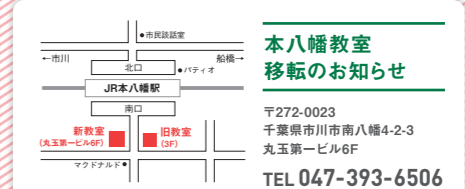

本八幡教室 移転のお知らせ
〒272-0023 千葉県市川市南八幡4-2-3 丸玉第一ビル6F
TEL 047-393-6506

講習会および入塾のお申し込み方法

- Step1 お問い合わせ・資料請求
- Step2 クラス分けテスト・体験・カウンセリング
- Step3 個別面談
- Step4 受講開始

■ 各教室にお問い合わせください。 教室営業時間:平日 PM1時～PM10時/土曜 AM10時～PM10時/日曜 AM10時～PM6時

笹塚教室 〒151-0073 渋谷区笹塚2-18-3 VORT笹塚ビル TEL 03-3378-0199	方南教室 〒168-0062 杉並区方南2-23-22 方南共同ビル TEL 03-3313-2720	王子教室 〒114-0002 北区王子2-15-10 櫻ビル2F TEL 03-3913-8977	大山教室 〒173-0021 板橋区弥生町3-1 ハックベリ-ハイムⅢ2F TEL 03-3958-3119	小岩教室 〒133-0056 江戸川区南小岩8-4-27 TEL 03-3672-1010	瑞江教室 〒132-0011 江戸川区瑞江2-5-3 クレイス瑞江2F TEL 03-3698-7070	土気教室 〒267-0066 千葉市緑区あすみが丘3-4-1 TEL 043-205-5541	大宮教室 〒330-0846 さいたま市大宮区大門町1-63 東横ビル4F TEL 048-650-5655	東大島教室 〒136-0072 江東区大島7-22-15 パロンハイム大島 2F TEL 03-5875-1223

本八幡教室 〒272-0023 市川市南八幡4-2-3 丸玉第一ビル6F TEL 047-393-6506	稲毛教室 〒263-0043 千葉市稲毛区小仲台6-19-25 MSビル2F TEL 043-207-6565	船橋教室 〒273-0005 船橋市本町6-1-13 YMビル5F TEL 047-460-3816	千葉教室 〒260-0045 千葉市中央区弁天1-1-5 中村ビル2F TEL 043-290-5680	富士見教室 〒354-0018 富士見市西みずほ台2-3-12 TEL 049-251-2048	川口教室 〒332-0016 川口市幸町3-7-22 TEL 048-241-5456	ユーカリが丘教室 〒285-0859 佐倉市南ユーカリが丘11-2 SYビル TEL 043-460-2070	鎌取教室 〒266-0031 千葉市緑区おゆみ野3-8-1 山太ビル2F TEL 043-300-0011

各教室の地図はこちら

※当塾では電話や戸別訪問等での営業活動は一切行っておりません。指導の充実を第一と考えています。 ※名前の似た塾の勧誘を誤解して苦情を持ち込まれるケースがあります。必ず相手の電話番号をお確かめください。

http://www.meikei.com

茗溪塾 MEI KEI JYUKU
本部 03-3320-9661
教務本部 03-3659-8638

でてこい、未来のリーダーたち。
四谷大塚 YTnet