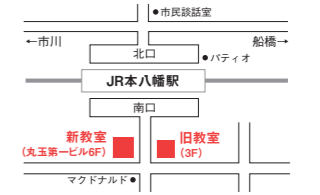

本八幡教室移転のお知らせ

〒272-0023 千葉県市川市南八幡4-2-3 丸玉第一ビル6F
TEL 047-393-6506