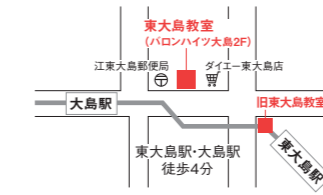

東大島教室移転のお知らせ

〒136-0072 江東区大島7-22-15 バロンハイツ大島 2F
TEL 03-5875-1223